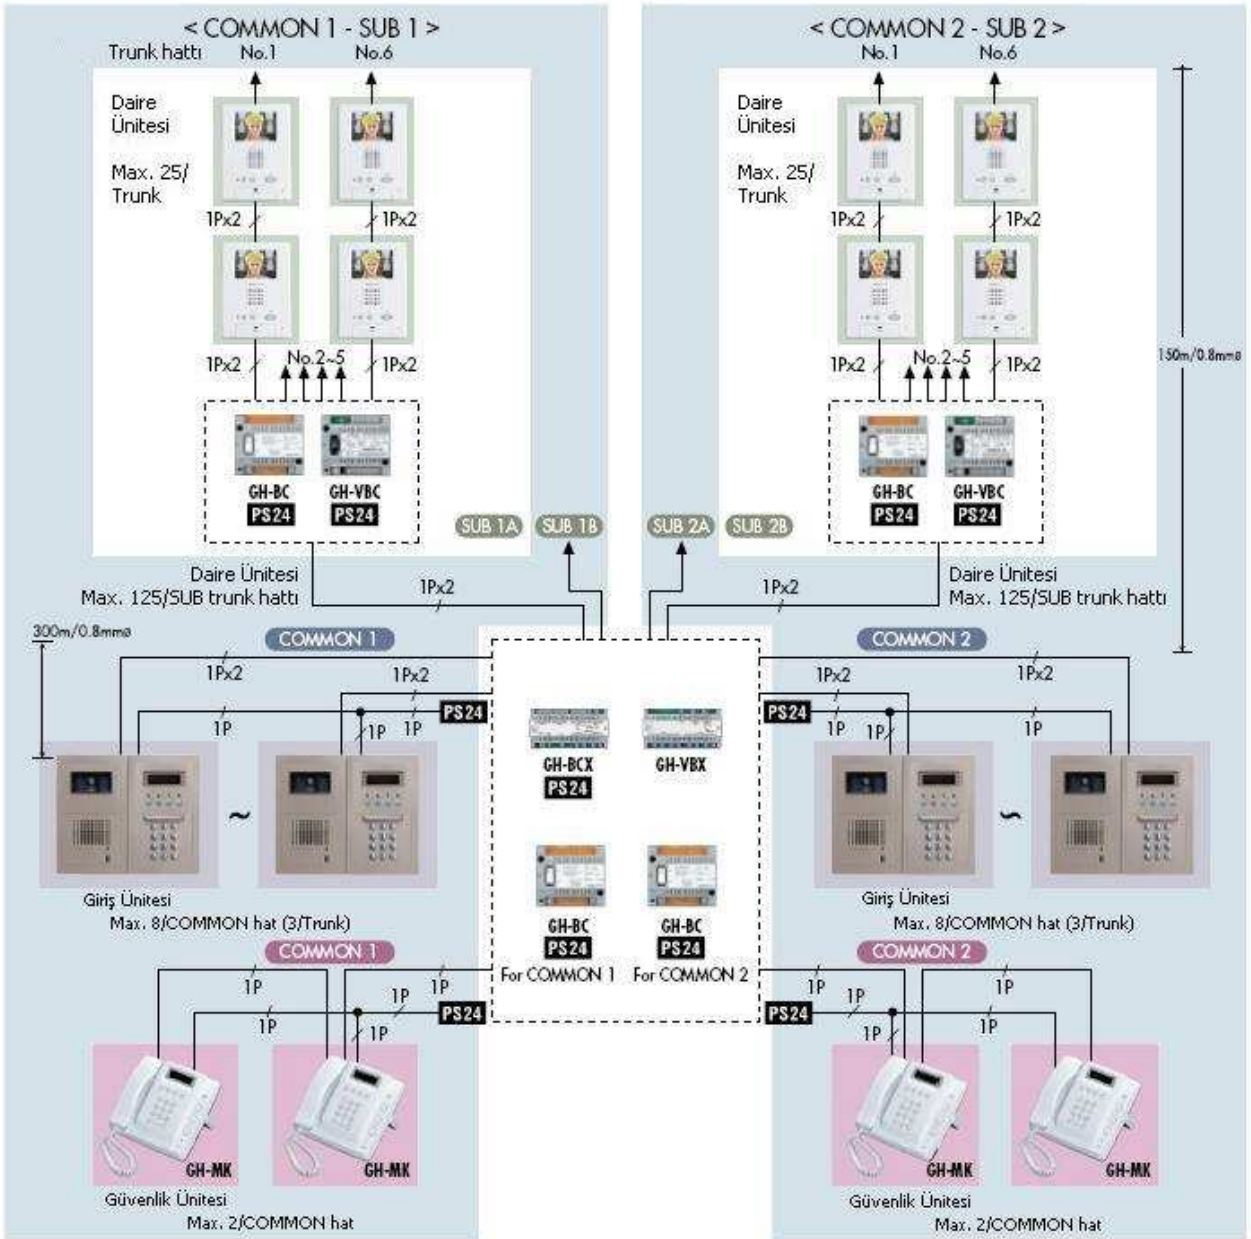

PS-2410LD
Güç Kaynağı
220-240V AC

PS-2410LC
Güç Kaynağı
120V AC

OPSİYONLAR

GH-RY
Harici Röle

W-DIN11
Raylı Montaj Aparatı
(GH-BC, GH-VBC, GH-4Z için)

SİSTEM KONFIGÜRASYONU

STANDART SİSTEM

5
Entrance
Stations

2
Security Guard
Stations

48
Residential
Stations

Kablolama Mesafesi

	0.65mmØ	0.8mmØ	1.0mmØ
GH-BC—Dağıtım Noktası	-	5m	-
Giriş Ünitesine Dağıtım Noktası	-	300m	-
GH-MK---Dağıtım Noktası	-	300m	-
En uzak GH-1AD-- Dağıtım Noktası	-	300m	-
En uzak monitör(1 monitör)---GH-VBC	100m	150m	-
En uzak monitör(2 monitör)---GH-VBC	50m	100m	150m.
GH-VBC(STD)---GH-VBC(EXP)	100m	150m	-
GH-BC/VBC---her Güç Kaynağına	-	5m	5m
GH-NS --- güç kaynağı	-	300m	300m
GH-MK--- güç kaynağı	-	300m	300m
Toplam Kablolama, tüm üniteler	-	2.500m	-

GİRİŞ ÜNİTESİ

GENİŞLETİLMİŞ SİSTEM

Kablolama Mesafesi

	0.65mmØ	0.8mmØ	1.0mmØ
GH-BCX---GH-BC	-	5m	-
GH-VBX---GH-VBC	-	300m	-
GH-BCX/VBX – Giriş Ünitesi	-	300m	-
En uzak GH-1AD - GH-BCX (Ses hattı)	-	300m	-
En uzak monitör(1 monitör)---GH-VBX	-	300m	-
En uzak monitör(2 monitör)---GH-VBC	100m	150m	-
Toplam / Genel	50m	100m	150m.
Toplam/Alt	100m	150m	-