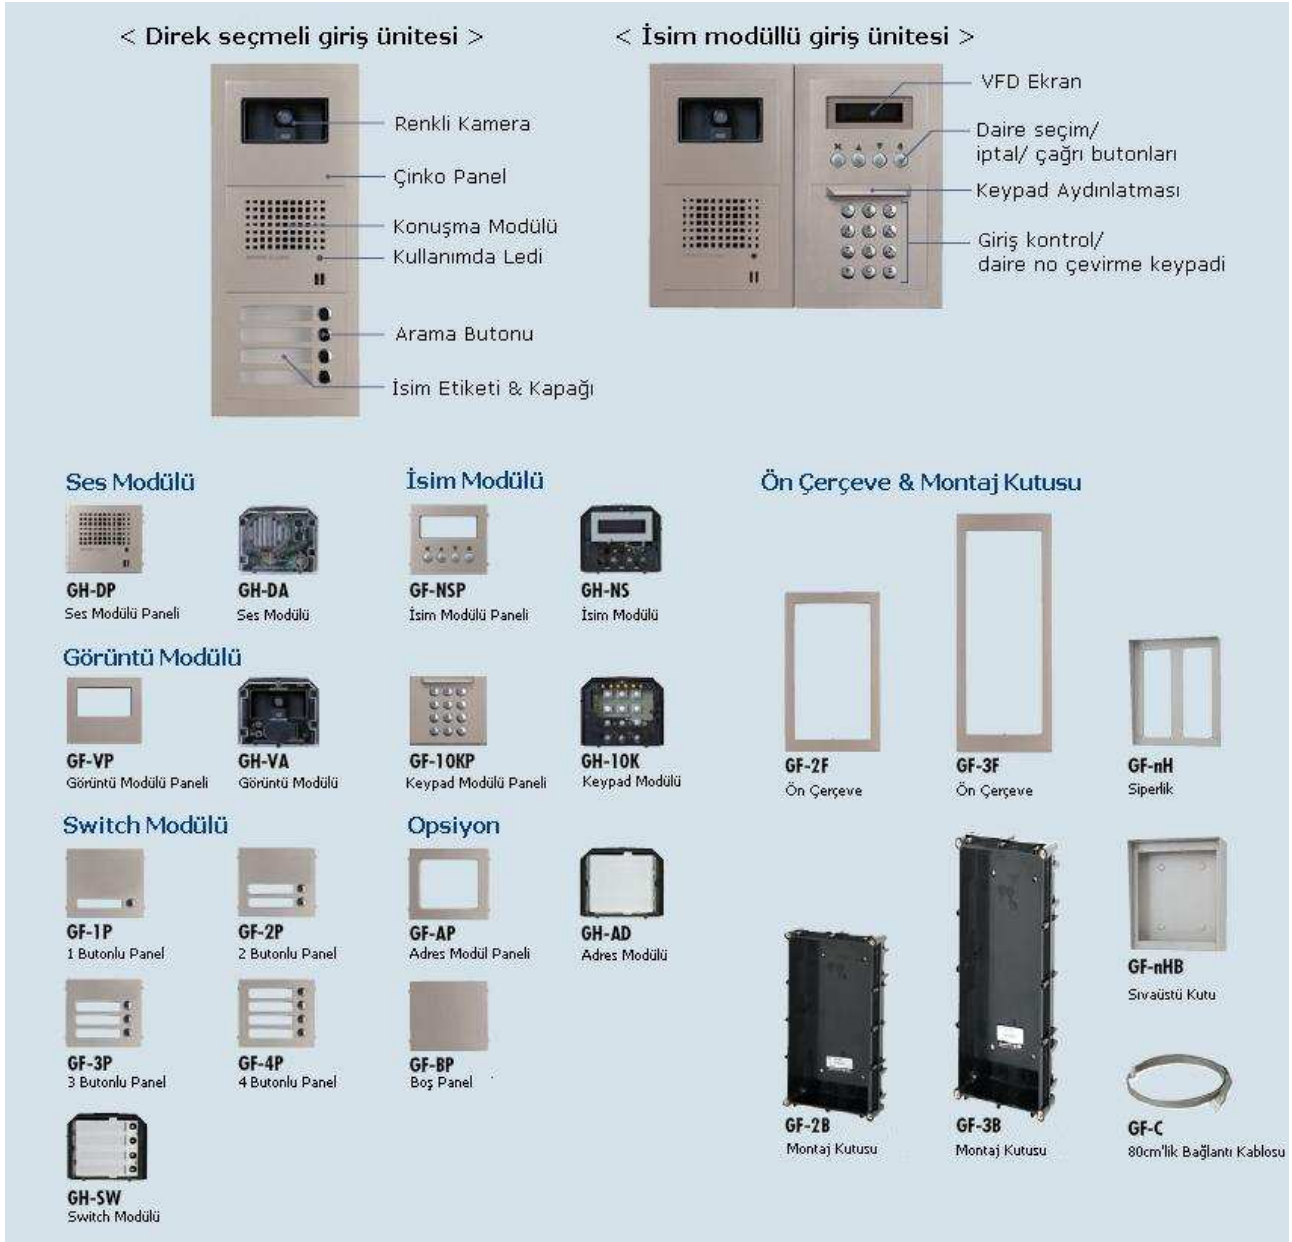

SİSTEM KOMPONENTLERİ

GİRİŞ ÜNİTESİ

GİRİŞ ÜNİTESİ KOMPONENTLERİ

Çağrı butonu sayısı		4.	8.	12.	16.	20.	24.	25.-48.	GH-NS,GH-10K
(1)	GH-VA / GF-VP	1 / 1	1 / 1	1 / 1	1 / 1	1 / 1	1 / 1	7 Adetten fazla GH-SW için ek güç kaynağı ve özel cihaz gereklidir.	1 / 1
(2)	GH-DA / GH-DP	1 / 1	1 / 1	1 / 1	1 / 1	1 / 1	1 / 1		1 / 1
(3)	GH-SW / GF-4P	1 / 1	2 / 2	3 / 3	4 / 4	5 / 5	6 / 6		-
(4)	GF-2F / GF-2B	-	2 / 2	-	-	-	-		2 / 2
(5)	GF-3F / GF-3B	1 / 1	-	2 / 2	2 / 2	3 / 3	3 / 3		-
(6)	GF-BP	-	-	-	-	1	1		-
	GH-AD / GF-AP	-	-	1 / 1	-	1 / 1	-		-
(7)	GH-NS / GF-NSP	-	-	-	-	-	-	1 / 1	
	GH-10K / GF-	-	-	-	-	-	-	1 / 1	

(1) Kamera (2) Konuşma (3) Arama Butonu (4) 2'li Ön Çerçeve (5) 3'lü Ön Çerçeve (6) Opsiyon (7) Dijital isim modülü