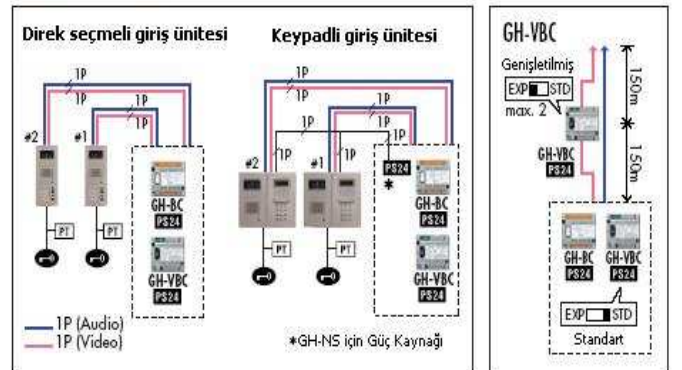

GİRİŞ ÜNİTESİ