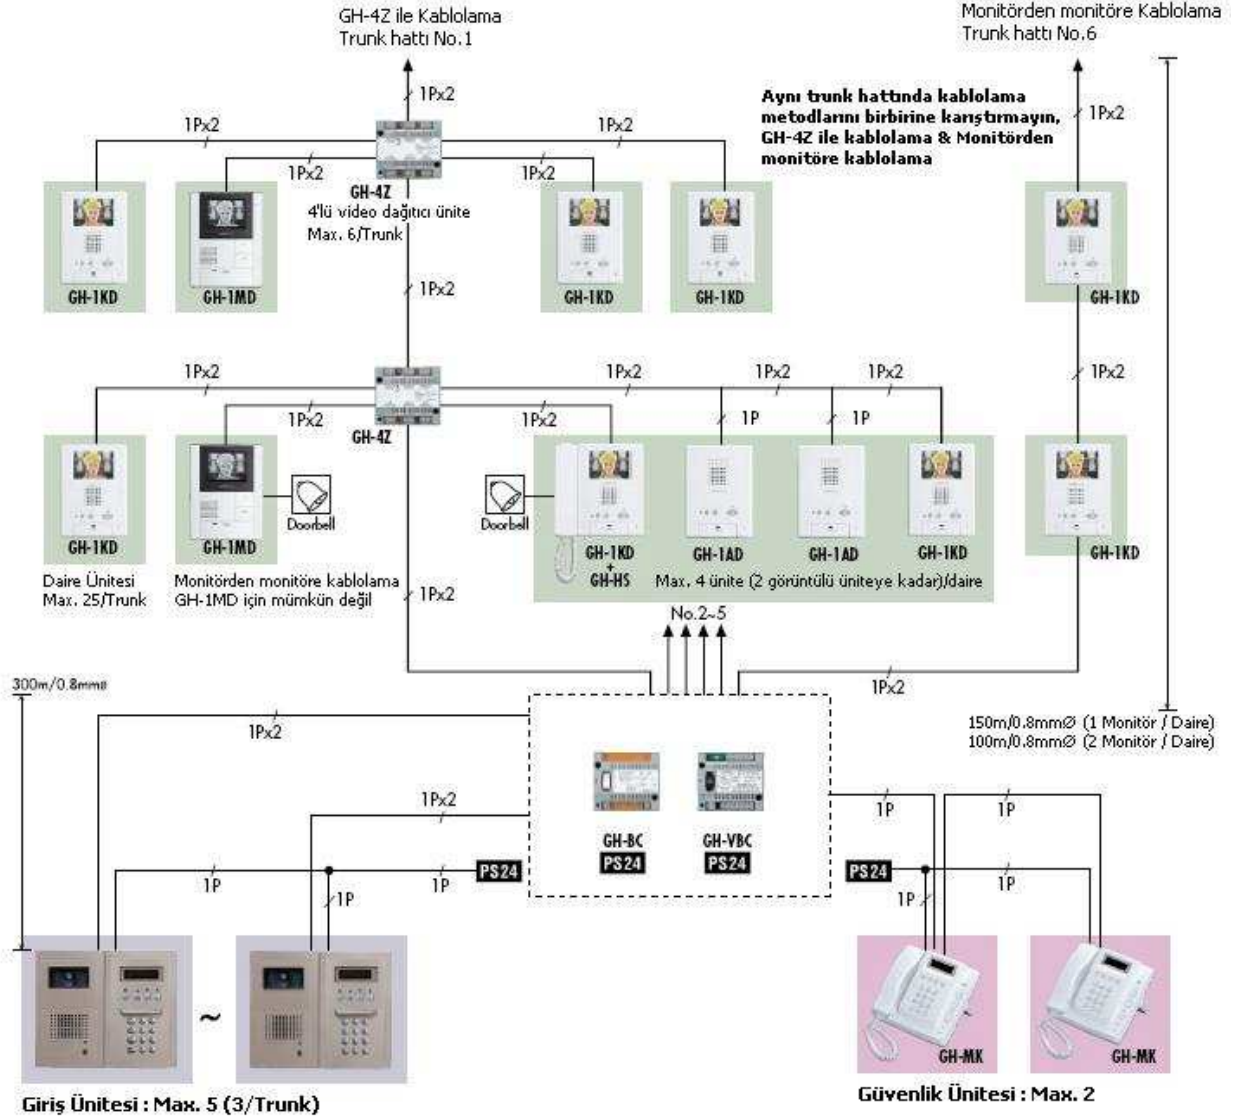

GH-VBC
Video Kontrol
Ünitesi

GH-4Z
Dörtlü Video Dağıtıcısı

GENİŞLETİCİ KONTROL ÜNİTESİ

Available 2nd Quarter 2006

GH-BCX
Genişletici Ses Kontrol Ünitesi

GH-VBX
Genişletici Video Kontrol Ünitesi

GÜÇ KAYNAĞI

PS-2410DIN
Güç Kaynağı
230V AC

PS-2410LD
Güç Kaynağı
220-240V AC

PS-2410LC
Güç Kaynağı
120V AC

OPSİYONLAR

GH-RY
Harici Röle

W-DIN11
Raylı Montaj Aparatı
(GH-BC, GH-VBC, GH-4Z için)

SİSTEM KONFIGÜRASYONU

STANDART SİSTEM

5
Entrance
Stations

2
Security Guard
Stations

48
Residential
Stations

Kablolama Mesafesi

	0.65mmØ	0.8mmØ	1.0mmØ
GH-BC—Dağıtım Noktası	-	5m	-
Giriş Ünitesine Dağıtım Noktası	-	300m	-
GH-MK---Dağıtım Noktası	-	300m	-
En uzak GH-1AD-- Dağıtım Noktası	-	300m	-
En uzak monitör(1 monitör)---GH-VBC	100m	150m	-
En uzak monitör(2 monitör)---GH-VBC	50m	100m	150m.
GH-VBC(STD)---GH-VBC(EXP)	100m	150m	-
GH-BC/VBC---her Güç Kaynağına	-	5m	5m
GH-NS --- güç kaynağı	-	300m	300m
GH-MK--- güç kaynağı	-	300m	300m
Toplam Kablolama, tüm üniteler	-	2.500m	-

GİRİŞ ÜNİTESİ

GENİŞLETİLMİŞ SİSTEM

Kablolama Mesafesi

	0.65mmØ	0.8mmØ	1.0mmØ
GH-BCX---GH-BC	-	5m	-
GH-VBX---GH-VBC	-	300m	-
GH-BCX/VBX – Giriş Ünitesi	-	300m	-
En uzak GH-1AD - GH-BCX (Ses hattı)	-	300m	-
En uzak monitör(1 monitör)---GH-VBX	-	300m	-
En uzak monitör(2 monitör)---GH-VBC	100m	150m	-
Toplam / Genel	50m	100m	150m.
Toplam/Alt	100m	150m	-