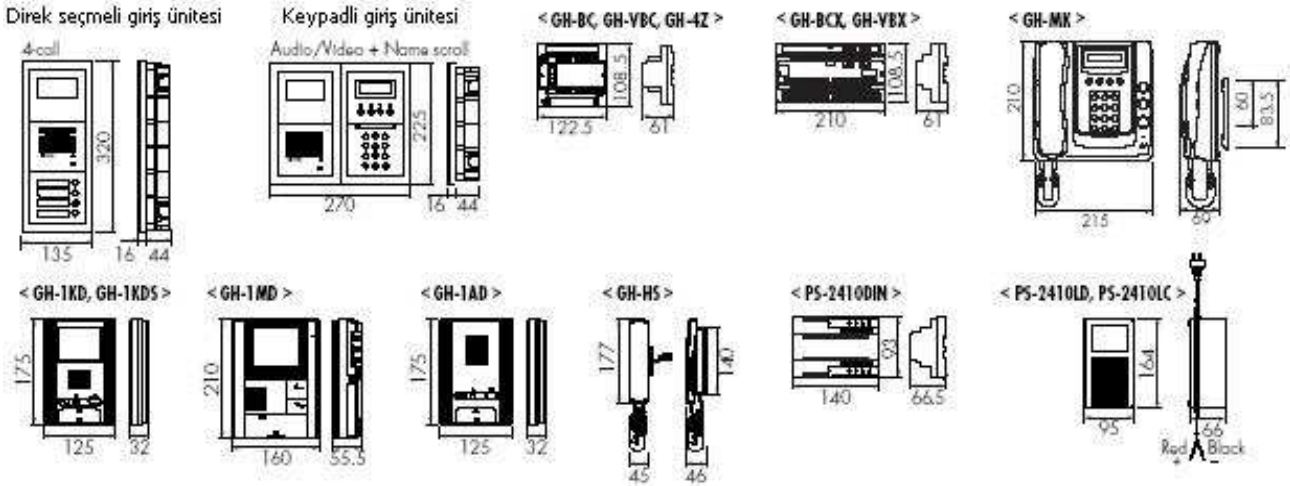

■ GH VE GF SİSTEMLERİNİN KARŞILAŞTIRILMASI

	GH SİSTEMİ	GF SİSTEMİ
Toplam Daire Ünitesi	Standart: 48 ünite, Genişletilmiş: 500 ünite	250 Ünite
Bir dairedeki ünite sayısı	Max.4 ünite (max. 2 monitör)	Max. 2 ünite
Toplam Giriş Ünitesi	Standart:5 ünite Genişletilmiş:16 ünite	5 ünite
Toplam Güvenlik Ünitesi	Standart: 2 ünite Genişletilmiş: 4 ünite	2 ünite
Kablo mesafesi:Giriş ünitesi- Video Bus C.	300 m.	100m.
Sesli / Görüntülü Yöntem	Standart: tek kanal-kapalı Genişletilmiş:tek hat aynı alt hatta	Tekli hat, kapalı
Daire Ünitesi	GH-1KD, GH-1KDS: 9cm. Renkli LCD GH-1MD: 10,16 cm B&W CRT	10,16cm B&W CRT
İletişim Şekli	Eller-serbest, otomatik ses ayarı Opsiyonel ahize veya bas-konuş	Full-duplex ahize
GH-NS & GH-MK için art-ışık	Vakum Floresan Görüntü	LCD,LED ışık
Gece modu	Mevcut	Mevcut değil
Giriş İzleme	Mevcut	Mevcut değil
Cevapsız Çağrı	Mevcut, 20 adet kayıt.	Mevcut değil
Oda Ünitelerinde ilave çağrı sinyal cihazı	GH-RY ile mümkün	Mevcut değil
Bağlantı Programı	Giriş ve Güvenlik Ünitelerinden data transferi mümkündür.	Giriş ünitesinden güvenlik ünitesine data transferi
PC'ye kayıt bağlantı bilgisi	Mümkündür . Upload & Download Oda bilgileri ile beraber	Mümkün değil
GH-NS & GH-MK programlanabilir daire sayısı	1'den 6 dijite kadar(sayısal&harf)	3 veya 4 dijitt (sadece sayısal)

ÜNİTE BOYUTLARI

TEKNİK ÖZELLİKLER

1. **Güç Kaynağı** : DC 24 / PS-2410LC, PS-2410LD, PS-2410DIN, (GH-BC, GH-VBC, GH-NS/10K, GH-MK, GH-BCX için)
2. **Tüketim** : GH-BC: 0.9 A, GH-VBC: 0.9 A, GH-NS: 0.13 A, GH-MK:0.18 A, GH-BCX:0.35 A
3. **Çağrı Tonu** : Üç tip çağrı tonu vardır. Giriş Ünitesi, Güvenlik Ünitesi ve Kapı zili.
4. **Sesli ve Görüntülü İletişim** : Tek kanal, kapalı
5. **İletişim** : Eller-Serbest sesli iletişim (veya bas-konuş iletişim)
6. **Kapı Açma** : Bağlantı terminalleri : ELM VE ELC arasında (N/O) VE ELB – ELC (N/C)
   Özellikler: 4A'dan az (direnç yükü), AC/DC 24V, kuru yakın kontakt
7. **Kablolama** : 2 tekli-çift kablo
8. **Kablo tipi** : Çift kablo (sert, bükülmez), polyetilen izolasyon, çapı 0.65mm ile 1.0mm arası.

MONTAJ KASASI ÖLÇÜLERİ

2 modüllü montaj kasası	3 modüllü montaj kasası	Montaj kasası toplam genişlik
Birleştirme aparatı 25mm 44mm 200mm W 15mm'den fazla boşluk bırakmayınız	Birleştirme aparatı 25mm 25mm 295mm 44mm W 15mm'den fazla boşluk bırakmayınız	<table border="1"> <thead> <tr> <th>GF-2B/3B</th> <th>W(mm)</th> </tr> </thead> <tbody> <tr><td>x 1</td><td>110</td></tr> <tr><td>x 2</td><td>245</td></tr> <tr><td>x 3</td><td>380</td></tr> <tr><td>x 4</td><td>515</td></tr> <tr><td>x 5</td><td>650</td></tr> <tr><td>x 6</td><td>785</td></tr> <tr><td>x 7</td><td>920</td></tr> <tr><td>x 8</td><td>1055</td></tr> <tr><td>x 9</td><td>1190</td></tr> </tbody> </table>